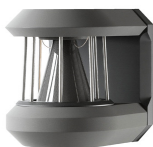

PQS-100 Centre

Nero e grigio nextel	€ 3,700/al pz.

Nota: disponibile unicamente con DDD in Carbonio
Montabile direttamente a parete o sullo stand PQS-Plus