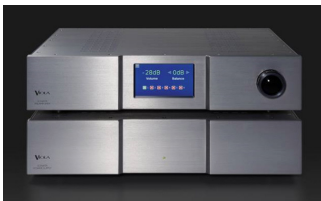

**Listino prezzi febbraio 2015**

**Cadenza Stereo Preamplifier**

**Euro 23.500,00**

**Crescendo Preamplifier + DAC**

**Euro 27.500,00**

**Sonata Stereo Preamplifier**

**Euro 42.000,00**

**Solo Mono Preamplifier**