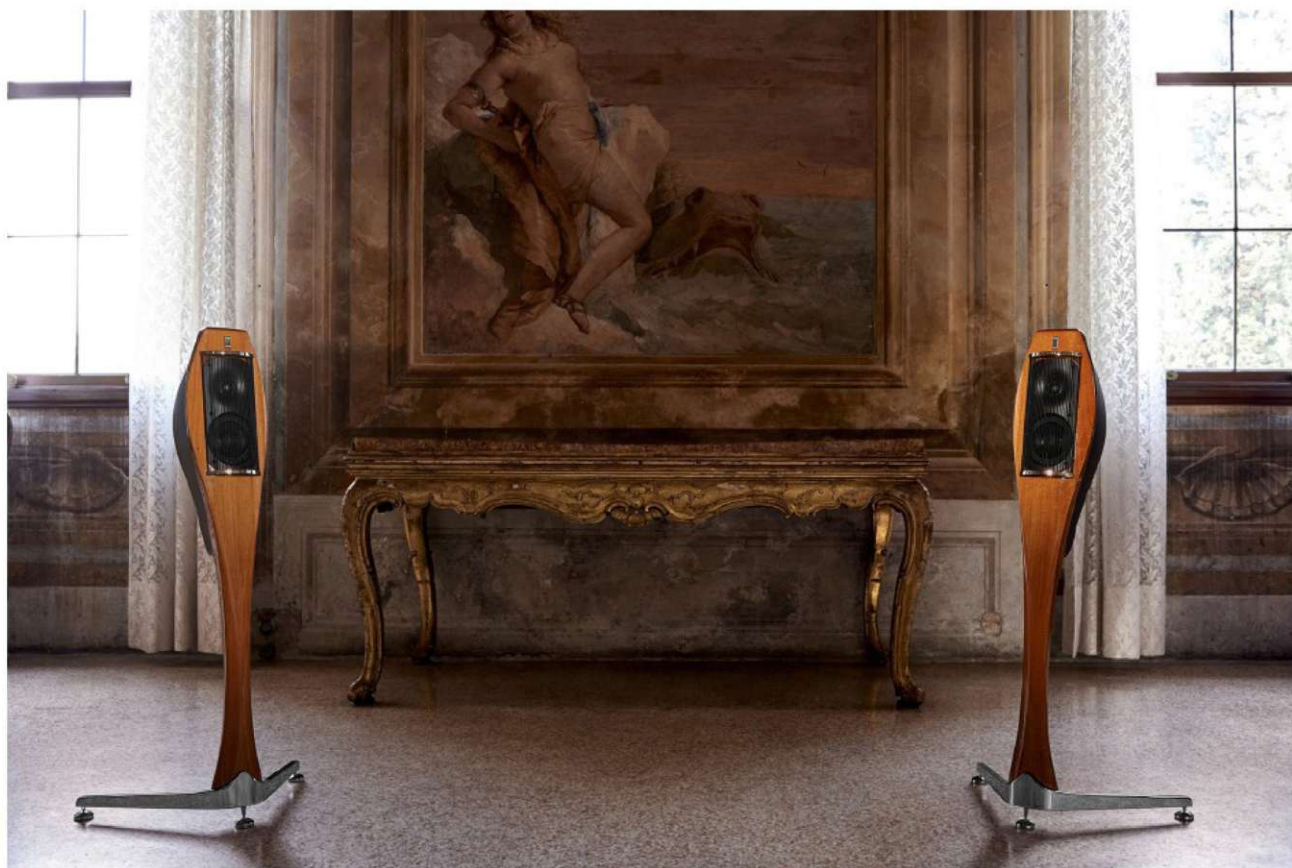

**Euro 15.000,00/la coppia**

**LPAUDIO**

[www.lpaudio.it](http://www.lpaudio.it) - [info@lpaudio.it](mailto:info@lpaudio.it)

LIGNEA®

Harmonius profile speaker

**Colori disponibili: noce laccato e grafite semiopaca**