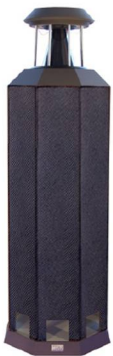

Legno laccato

€ 120.000/cp

Fibra di carbonio

€ 130.000/cp

Crossover elettronico opzionale attivo

Emperor Extreme con DSP integrato

€ 23.000

The Carbon Mk IV

Fibra di carbonio

€ 49.000/cp

LPAUDIO

www.lpaudio.it - info@lpaudio.it

Borderland Mk IV

Legno naturale	€ 36.000/cp
Poliestere laccato nero o bianco	€ 40.000/cp
Legno laccato	€ 45.000/cp

HRS-130

Legno naturale	€ 23.500/cp
Poliestere laccato nero o bianco	€ 26.000/cp
Legno laccato	€ 29.500/cp
Fibra di carbonio	€ 32.000/cp