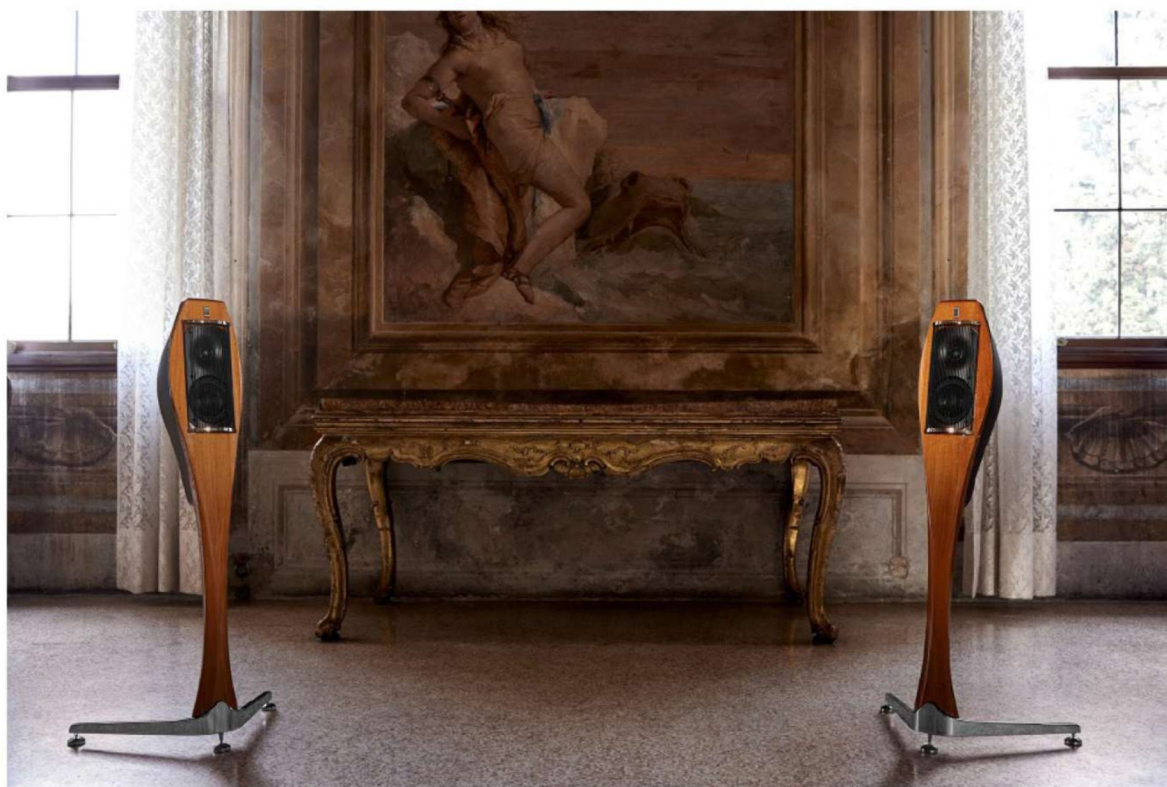

A tuneful speaker

Versione in noce massello naturale

**Euro 8.300,00/la coppia
stands inclusi**

Versione in grigio grafite laccata

**Euro 9.000,00/la coppia
stands inclusi**

Accordo

Essence

Noce massello naturale

Euro 15.000,00/la coppia

LIGNEA®

Harmonius profile speaker

Colori disponibili: noce laccato e grafite semiopaca

**Euro 5.300,00/la coppia
stands inclusi**

LPAUDIO

www.lpaudio.it - info@lpaudio.it